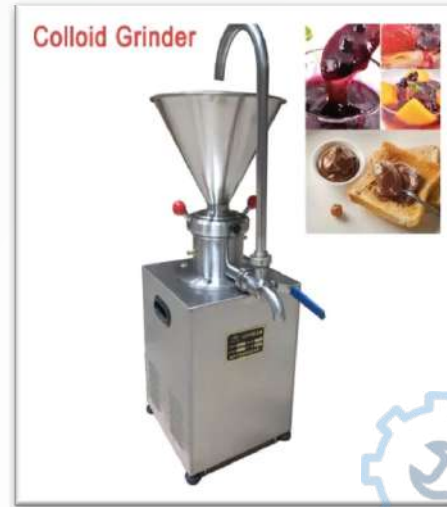

Molino coloidal / homogeneizador / trituradora mantequilla de cacahuete Modelo CM-60C